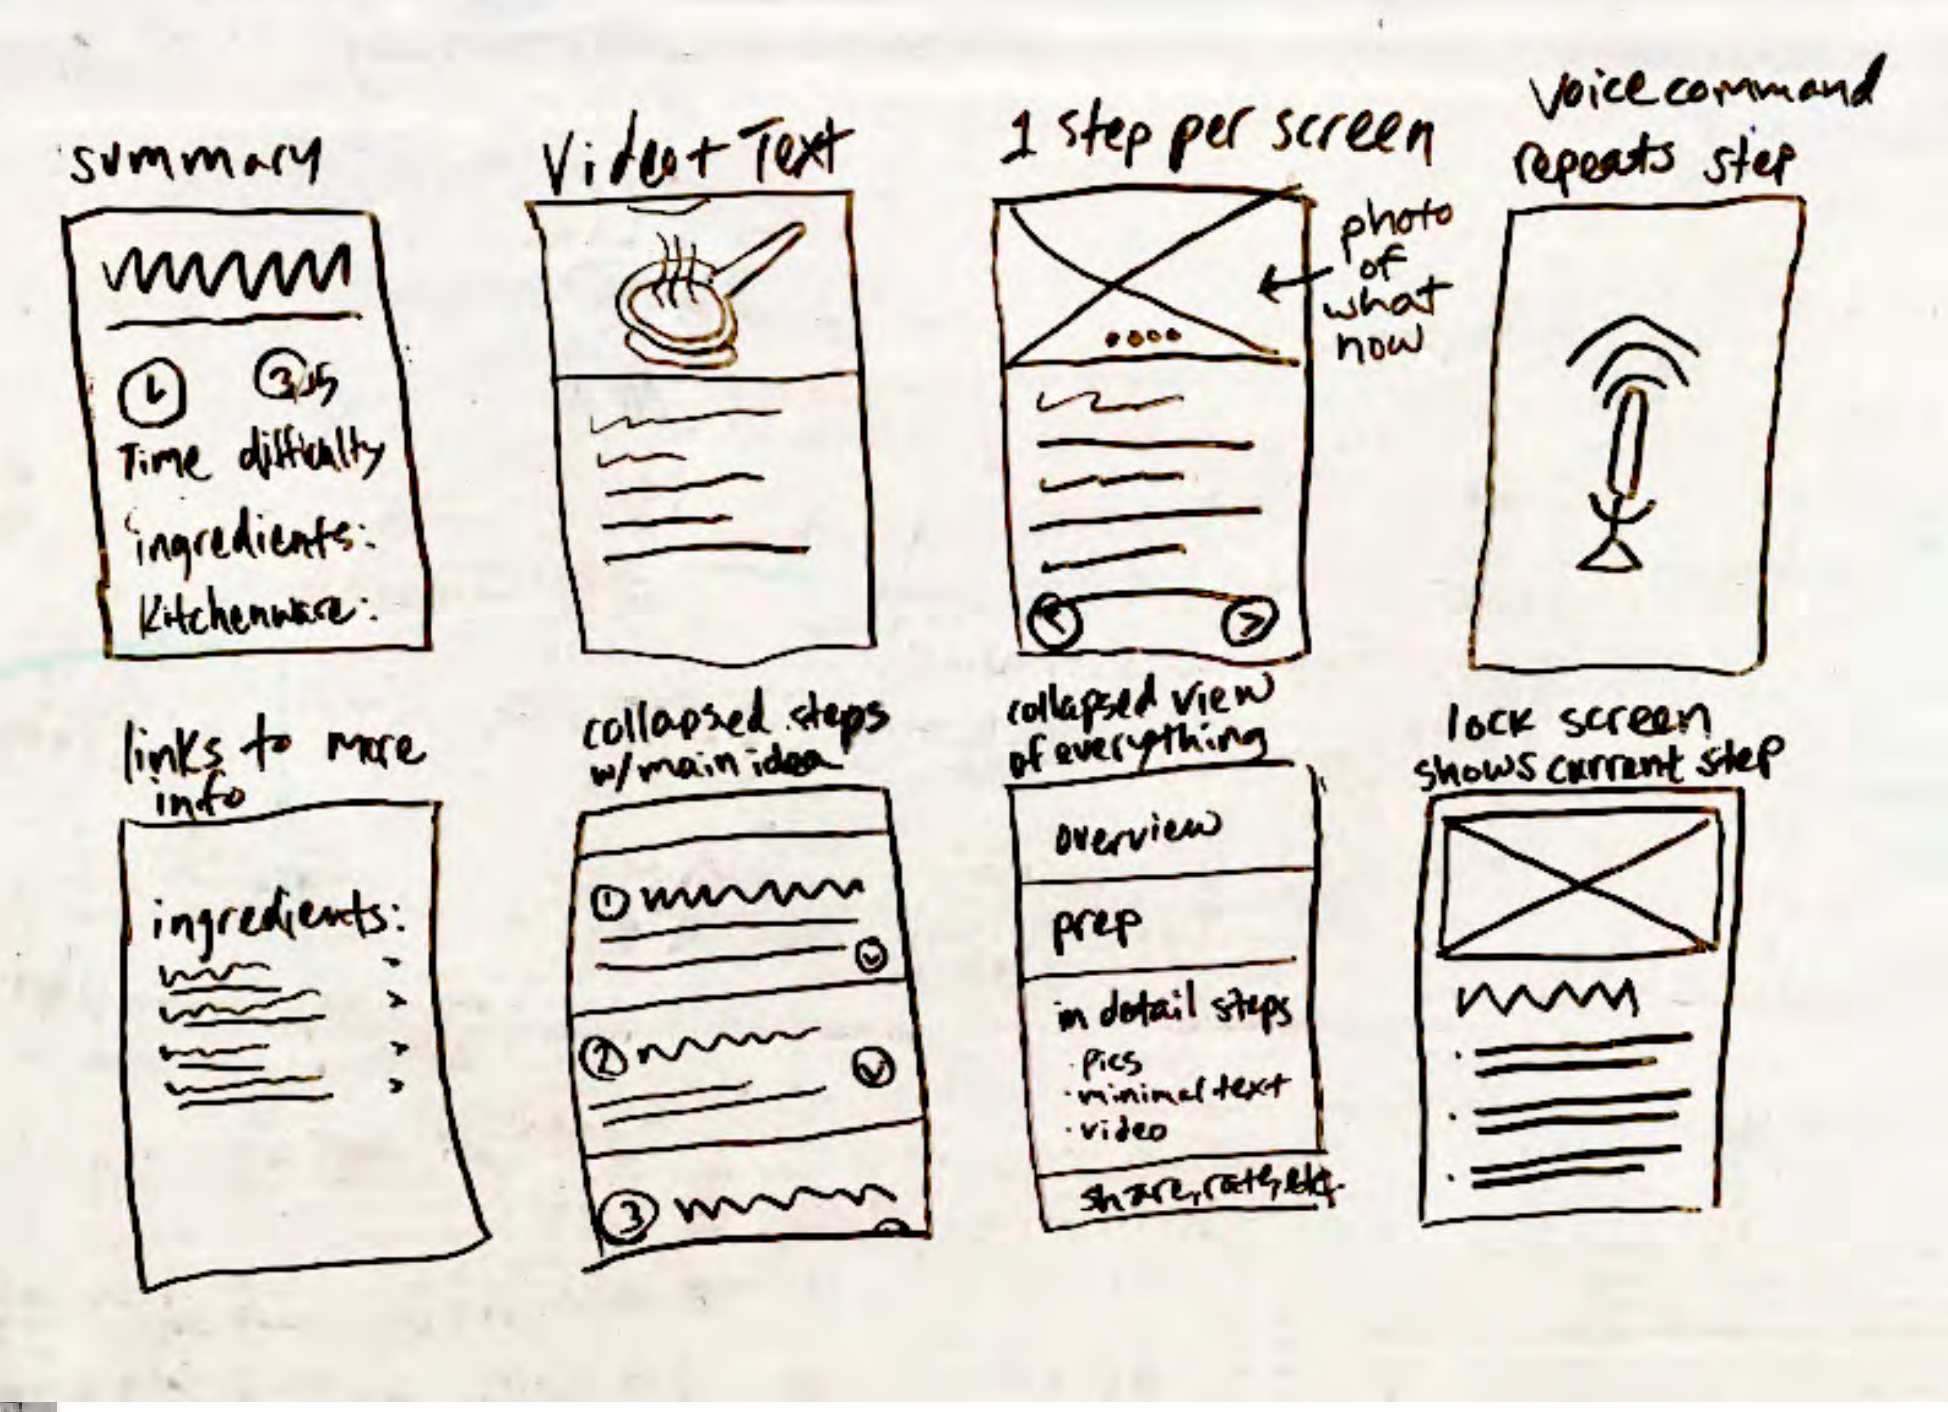

© Stadtmusik Festival Basel, livingroom.fm

THIS IS BASEL

×

reverse.studio

Partnertag Kreativ Session

checkin.

Im Kreis. Nach Augenfarbe.

Die nächsten 45' gibt es gibt **kein** Falsch.

Jede Person ist kreativ.

**Es sei denn Du selbst
limitierst dich, dein Denken
oder dein Handeln.**

Wie können wir
die Architektur in
Basel **erlebbar**
machen?

Wie können wir
nachhaltige Produkte
für Touristen in Basel
gestalten?

Wie können wir in den **auslastungsschwachen**
Monaten Januar, Februar & August Gäste für
Basel gewinnen?

Brain Dump.

Alles raus!

Was hast Du innert
lediglich 45 Minuten
alles gemacht?

Checkin
Kreise
Brain Dump
Crazy8 Ideation
+ Team/Kontakte